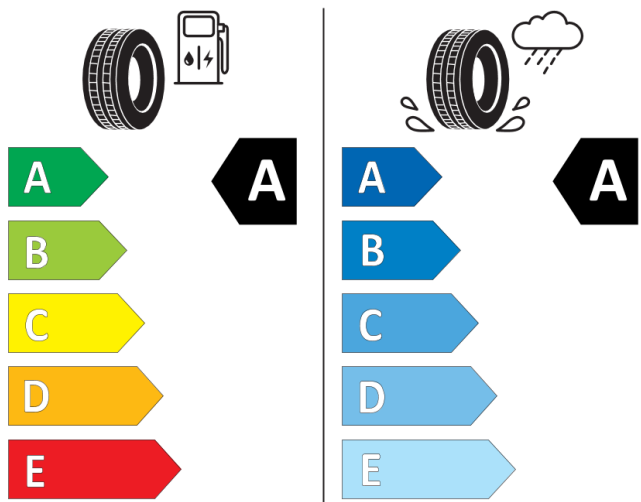

Tyre labelling information: Renault Espace full hybrid

Techno

MICHELIN

631322

205/55R19 97 V XL

C1

2020/740

esprit Alpine

MICHELIN

466061

235/45R20 100 V XL

C1

2020/740

Iconic

MICHELIN

466061

235/45R20 100 V XL

C1

2020/740