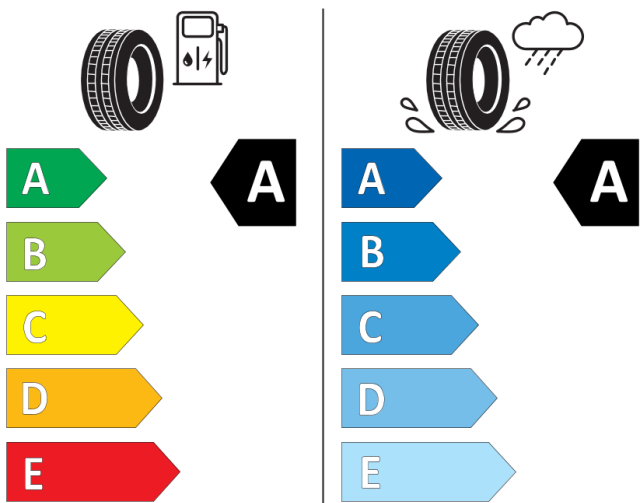

MICHELIN

466061

235/45R20 100 V XL

C1