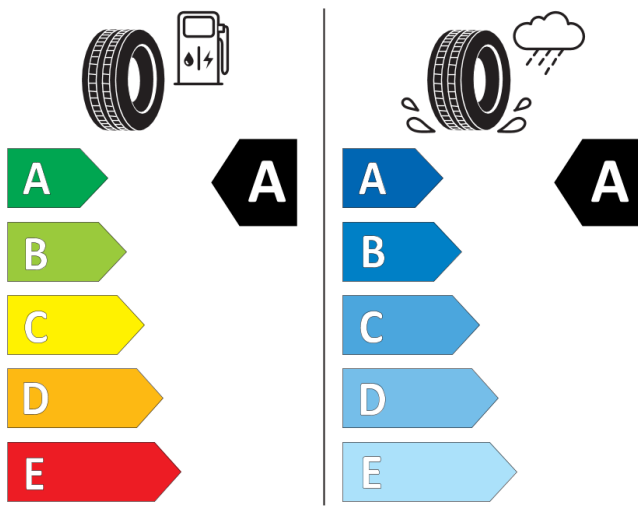

Tyre labelling information: Renault Espace full hybrid

Techno

MICHELIN

631322

205/55R19 97 V XL

C1

2020/740

esprit Alpine

MICHELIN

466061

235/45R20 100 V XL

C1

2020/740

Iconic

MICHELIN

466061

235/45R20 100 V XL

C1

2020/740